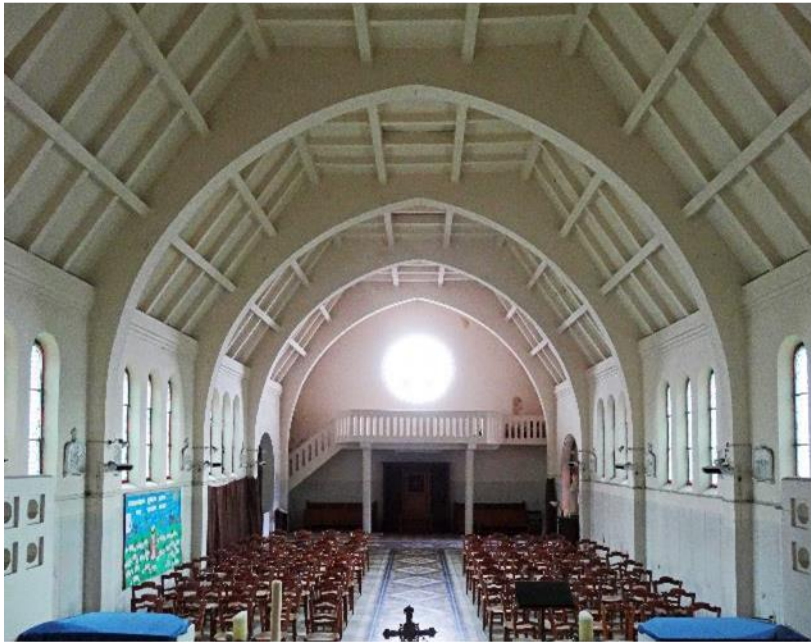

Structures

Vraignes-en-Vermandois