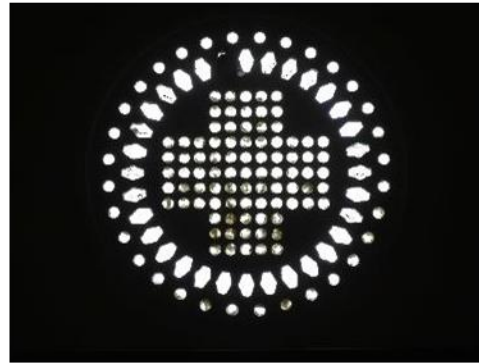

Structures

Vraignes-en-Vermandois