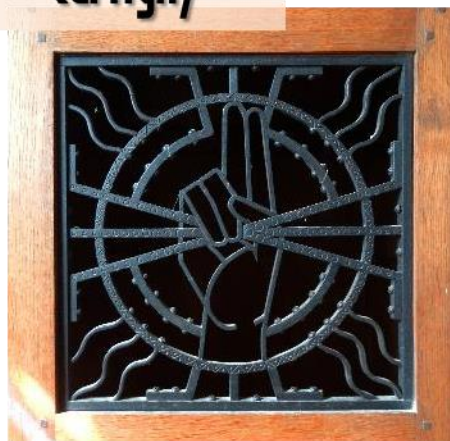

Ferronneries

Cartigny